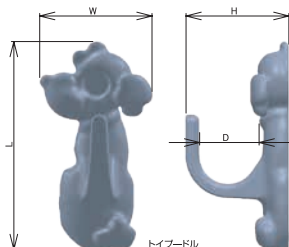

akke-1CHI-MG
(チワワ)

akke-1DAC-MG
(ダックスフンド)

akke-1MIN-MG
(ミニチュア シュナウザー)

akke-1SHI-MG
(柴犬)

akke-1TOY-MG
(トイプードル)

akke-1 (マグネットタイプ)

New

品番	L	W	H	D	重量(g)	耐荷重(g)約
akke-1BULL-MG (ブルドッグ)	39	18	21	12	18	500
akke-1CAV-MG (キャバリア)	41	20	21	11	24	500
akke-1CHI-MG (チワワ)	40	20	21	12	17	500
akke-1DAC-MG (ダックスフンド)	42	21	20	12	18	500
akke-1MIN-MG (ミニチュアシュナウザー)	37	21	21	11	21	500
akke-1SHI-MG (柴犬)	39	20	21	12	21	500
akke-1TOY-MG (トイプードル)	41	22	20	11	20	500

●取り付けられるところ

・冷蔵庫、洗濯機などの金属塗装面 ・スチール製品などのつく平らな金属面

●取り付けできないところ

・キッチン、浴室など直接水のかかるところ ・オープンレンジなど高温になるところ ・天井面

※厚さ2mm程度のスチール壁面が必要です。耐荷重制限はあくまで目安です。取り付けけるスチール壁面の厚さ、表面の状態により異なります。