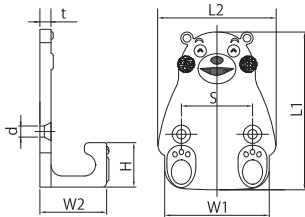

くまモンの壁掛けフック

♥ I LOVE KUMAMOTO ♥

- 壁取付の際は壁側の強度に合わせネジを選定して下さい。
- 使用荷重は参考値ですので使用状況、取付方法によって変動します。
- 表記寸法は多少の公差あります、ご了承下さい。
- ステンレス製品は錆びにくいもので、絶対に錆びないというものではありません。
- 推奨ネジサイズ：皿木ネジ呼び 4.1 (あくまで参考です)。

©2010 熊本県 くまモン #13325

品番	L1	L2	W1	W2	H	S	d	t	重量(g)	参考使用荷重(kg)
KUMA-1	71	52	47	30	20	32	4.5	5	140	30

くまモンのスマホスタンド

かわいいくまモンのスマホスタンド  
タブレットや写真立てにもぴったり♪

▲2個使用時

- 手帳型スマホケースは使用出来ない場合があります。

©2010 熊本県 くまモン #K22872

品番	L1	L2	W1	W2	H	D	t	重量(g)
KUMA-2	69	52	47	35	19	25	5	156