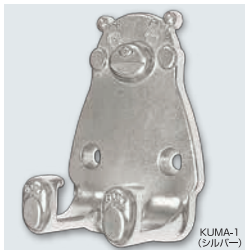

くまモンの壁掛けフック

♥ I LOVE KUMAMOTO ♥

- 壁取付の際は壁側の強度に合わせネジを選定して下さい。
- 使用荷重は参考値ですので使用状況、取付方法によって変動します。
- 表記寸法は多少の公差あります、ご了承下さい。
- ステンレス製品は錆びにくいもので、絶対に錆びないというものではありません。
- 推奨ネジサイズ：皿木ネジ呼び 4.1 (あくまで参考です)。

©2010 熊本県 くまモン #13325

品番	L1	L2	W1	W2	H	S	d	t	重量(g)	参考使用荷重(kg)
KUMA-1	71	52	47	30	20	32	4.5	5	140	30

くまモンのスマホスタンド

かわいいくまモンのスマホスタンド  
タブレットや写真立てにもぴったり♪

▲2個使用時

- 手帳型スマホケースは使用出来ない場合があります。

©2010 熊本県 くまモン #K22872

品番	L1	L2	W1	W2	H	D	t	重量(g)
KUMA-2	69	52	47	35	19	25	5	156