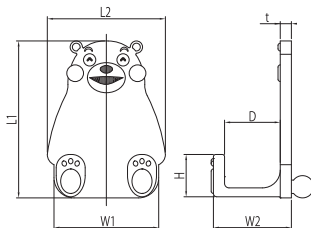

くまモンの壁掛けフック

♥ I LOVE KUMAMOTO ♥

- 壁取付の際は壁側の強度に合わせネジを選定して下さい。
- 使用荷重は参考値ですので使用状況、取付方法によって変動します。
- 表記寸法は多少の公差あります、ご了承下さい。
- ステンレス製品は錆びにくいもので、絶対に錆びないというものではありません。
- 推奨ネジサイズ：皿木ネジ呼び 4.1 (あくまで参考です)。

©2010 熊本県 くまモン #13325

品番	L1	L2	W1	W2	H	S	d	t	重量(g)	参考使用荷重(kg)
KUMA-1	71	52	47	30	20	32	4.5	5	140	30

くまモンのスマホスタンド

かわいいくまモンのスマホスタンド  
タブレットや写真立てにもぴったり♪

▲2個使用時

- 手帳型スマホケースは使用出来ない場合があります。

©2010 熊本県 くまモン #K22872

品番	L1	L2	W1	W2	H	D	t	重量(g)
KUMA-2	69	52	47	35	19	25	5	156