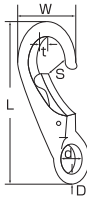

リギイドスナップ
S249

品番	D	L	W	S	d	t	(mm)	
							重量(g)	使用荷重(kg)
RIS-0	4	53	22	6	10	6	24	20
RIS-1	4.5	69	31	10	17	7	45	30
RIS-2	5	80	38	12	19	8	63	40
RIS-3	7	97	48	16	19	11	120	50

マガタマフック
S2470

品番	L	W	S	d	t	(mm)	
						重量(g)	使用荷重(kg)
MH-1	50	24	10	6	5	18	20
MH-2	70	30	12	10	7	47	40
MH-3	100	45	20	15	9	133	60

マガタマチェーンフック
S2471

※使用方法

 チェーンを
金具に通す。

 ハンマーで軽く
たたきだけでOK!

 最後までしっかり
たたきます。

品番	L	W	S	d	t	(mm)	
						重量(g)	使用荷重(kg)
MC-1	48	24	10	6	5	18	20
MC-2	67	35	14	10	7	53	40

マガタマダブルフック
S2471W

品番	L	W	S	d	t	(mm)	
						重量(g)	使用荷重(kg)
MWH-1	80	25	8	6	5	37	25
MWH-2	108	30	9	9	6	81	40