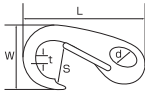

リギイドスナップ
S249

品番	D	L	W	S	d	t	(mm)	
							重量(g)	使用荷重(kg)
RIS-0	4	53	22	6	10	6	24	20
RIS-1	4.5	69	31	10	17	7	45	30
RIS-2	5	80	38	12	19	8	63	40
RIS-3	7	97	48	16	19	11	120	50

マガタマフック
S2470

品番	L	W	S	d	t	(mm)	
						重量(g)	使用荷重(kg)
MH-1	50	24	10	6	5	18	20
MH-2	70	30	12	10	7	47	40
MH-3	100	45	20	15	9	133	60

マガタマチェーンフック
S2471

※使用方法

 チェーンを
金具に通す。

 ハンマーで軽く
たたきだけでOK!

 最後までしっかり
たたきます。

品番	L	W	S	d	t	(mm)	
						重量(g)	使用荷重(kg)
MC-1	48	24	10	6	5	18	20
MC-2	67	35	14	10	7	53	40

マガタマダブルフック
S2471W

品番	L	W	S	d	t	(mm)	
						重量(g)	使用荷重(kg)
MWH-1	80	25	8	6	5	37	25
MWH-2	108	30	9	9	6	81	40