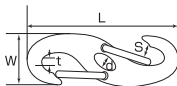

リギイドスナップ
S249

品番	D	L	W	S	d	t	(mm)	
							重量(g)	使用荷重(kg)
RIS-0	4	53	22	6	10	6	24	20
RIS-1	4.5	69	31	10	17	7	45	30
RIS-2	5	80	38	12	19	8	63	40
RIS-3	7	97	48	16	19	11	120	50

マガタマフック
S2470

品番	L	W	S	d	t	(mm)	
						重量(g)	使用荷重(kg)
MH-1	50	24	10	6	5	18	20
MH-2	70	30	12	10	7	47	40
MH-3	100	45	20	15	9	133	60

マガタマチェーンフック
S2471

※使用方法

 チェーンを
金具に通す。

 ハンマーで軽く
たたきだけでOK!

 最後までしっかり
たたきます。

品番	L	W	S	d	t	(mm)	
						重量(g)	使用荷重(kg)
MC-1	48	24	10	6	5	18	20
MC-2	67	35	14	10	7	53	40

マガタマダブルフック
S2471W

品番	L	W	S	d	t	(mm)	
						重量(g)	使用荷重(kg)
MWH-1	80	25	8	6	5	37	25
MWH-2	108	30	9	9	6	81	40