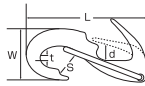

リギイドスナップ
S249

品番	D	L	W	S	d	t	(mm)	
							重量(g)	使用荷重(kg)
RIS-0	4	53	22	6	10	6	24	20
RIS-1	4.5	69	31	10	17	7	45	30
RIS-2	5	80	38	12	19	8	63	40
RIS-3	7	97	48	16	19	11	120	50

マガタマフック
S2470

品番	L	W	S	d	t	(mm)	
						重量(g)	使用荷重(kg)
MH-1	50	24	10	6	5	18	20
MH-2	70	30	12	10	7	47	40
MH-3	100	45	20	15	9	133	60

マガタマチェーンフック
S2471

※使用方法

 チェーンを
金具に通す。

 ハンマーで軽く
たたきだけでOK!

 最後までしっかり
たたきます。

品番	L	W	S	d	t	(mm)	
						重量(g)	使用荷重(kg)
MC-1	48	24	10	6	5	18	20
MC-2	67	35	14	10	7	53	40

マガタマダブルフック
S2471W

品番	L	W	S	d	t	(mm)	
						重量(g)	使用荷重(kg)
MWH-1	80	25	8	6	5	37	25
MWH-2	108	30	9	9	6	81	40