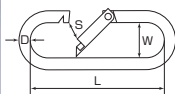

鉄ユニクロチェーンキャッチ WCC

品番	D	L	重量(g)	使用荷重(kg)
CCW-6	6	30	25	30

※スリング等、物を吊る場合は使用しないで下さい。  
 ※横にひねると外れる場合があります。

ピン止めチェーンキャッチ SCCT

※使用方法

品番	D	L	d	重量(g)	使用荷重(kg)
CCT-5	5	25	1.7	15	50
CCT-6	6	30	2.2	26	70
CCT-8	8	35	3	55	80

※スリング等、物を吊る場合は使用しないで下さい。  
 ※ピンを貫通させないで使用されると大変危険です。  
 ※横にひねると外れる場合があります。

ヘビーチェーンキャッチ SHC

※使用方法

品番	D	L	レンチサイズ	重量(g)	使用荷重(kg)
HC-5	5	25	1.5	15	50
HC-6	6	30	1.5	26	70
HC-8	8	35	2.5	54	150
HC-9	9	40	2.5	78	200

※スリング等、物を吊る場合は使用しないで下さい。  
 ※ネジがゆるまないようご注意ください。

プチカラピナ (スタンダード型) S2441

品番	D	L	W	S	重量(g)	使用荷重(kg)
P-5	5	58	16	9	21	60
P-6	6	68	18	11	36	80
P-8	8	75	20	10	75	120
P-10	10	93	26	14	140	200