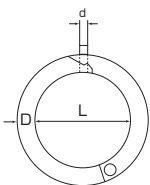

鉄ユニクロチェーンキャッチ WCC

品番	D	L	重量(g)	使用荷重(kg)
CCW-6	6	30	25	30

※スリング等、物を吊る場合は使用しないで下さい。  
 ※横にひねると外れる場合があります。

ピン止めチェーンキャッチ SCCT

※使用方法

品番	D	L	d	重量(g)	使用荷重(kg)
CCT-5	5	25	1.7	15	50
CCT-6	6	30	2.2	26	70
CCT-8	8	35	3	55	80

※スリング等、物を吊る場合は使用しないで下さい。  
 ※ピンを貫通させないで使用されると大変危険です。  
 ※横にひねると外れる場合があります。

ヘビーチェーンキャッチ SHC

※使用方法

品番	D	L	レンチサイズ	重量(g)	使用荷重(kg)
HC-5	5	25	1.5	15	50
HC-6	6	30	1.5	26	70
HC-8	8	35	2.5	54	150
HC-9	9	40	2.5	78	200

※スリング等、物を吊る場合は使用しないで下さい。  
 ※ネジがゆるまないようご注意ください。

プチカラピナ (スタンダード型) S2441

品番	D	L	W	S	重量(g)	使用荷重(kg)
P-5	5	58	16	9	21	60
P-6	6	68	18	11	36	80
P-8	8	75	20	10	75	120
P-10	10	93	26	14	140	200