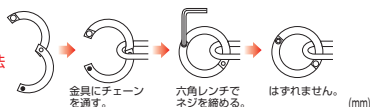

鉄ユニクロチェーンキャッチ WCC

品番	D	L	重量(g)	使用荷重(kg)
CCW-6	6	30	25	30

※スリング等、物を吊る場合は使用しないで下さい。  
 ※横にひねると外れる場合があります。

ピン止めチェーンキャッチ SCCT

※使用方法

品番	D	L	d	重量(g)	使用荷重(kg)
CCT-5	5	25	1.7	15	50
CCT-6	6	30	2.2	26	70
CCT-8	8	35	3	55	80

※スリング等、物を吊る場合は使用しないで下さい。  
 ※ピンを貫通させないで使用されると大変危険です。  
 ※横にひねると外れる場合があります。

ヘビーチェーンキャッチ SHC

※使用方法

品番	D	L	レンチサイズ	重量(g)	使用荷重(kg)
HC-5	5	25	1.5	15	50
HC-6	6	30	1.5	26	70
HC-8	8	35	2.5	54	150
HC-9	9	40	2.5	78	200