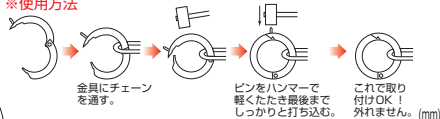

鉄ユニクロチェーンキャッチ WCC

品番	D	L	重量(g)	使用荷重(kg)
CCW-6	6	30	25	30

※スリング等、物を吊る場合は使用しないで下さい。  
 ※横にひねると外れる場合があります。

ピン止めチェーンキャッチ SCCT

※使用方法

品番	D	L	d	重量(g)	使用荷重(kg)
CCT-5	5	25	1.7	15	50
CCT-6	6	30	2.2	26	70
CCT-8	8	35	3	55	80

※スリング等、物を吊る場合は使用しないで下さい。  
 ※ピンを貫通させないで使用されると大変危険です。  
 ※横にひねると外れる場合があります。

ヘビーチェーンキャッチ SHC

※使用方法

品番	D	L	レンチサイズ	重量(g)	使用荷重(kg)
HC-5	5	25	1.5	15	50
HC-6	6	30	1.5	26	70
HC-8	8	35	2.5	54	150
HC-9	9	40	2.5	78	200

※スリング等、物を吊る場合は使用しないで下さい。  
 ※ネジがゆるまないようご注意ください。

プチカラピナ (スタンダード型) S2441

品番	D	L	W	S	重量(g)	使用荷重(kg)
P-5	5	58	16	9	21	60
P-6	6	68	18	11	36	80
P-8	8	75	20	10	75	120
P-10	10	93	26	14	140	200