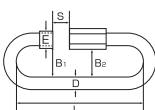

広口リングキャッチ

S7351

品番	D	S	L	B1	B2	E	重量(g)	使用荷重(kg)
HSH-5	5	10	47	13	11.5	5.5	24	80
HSH-6	6	13	56	15	13.5	6.5	40	150
HSH-8	8	16	73	19	17	8.5	74	350

(mm)

広口ロングリングキャッチ

S7352

品番	D	S	L	B1	B2	E	重量(g)	使用荷重(kg)
HSH-5L	5	13	52	13	11.5	6.8	28	80
HSH-6L	6	14	57	14.5	12.5	9	42	150
HSH-7L	7	15	65	16	15.5	10	68	200
HSH-8L	8	18	73	17.5	15.5	11	78	350
HSH-9L	9	18	78	19	18	12	142	500
HSH-10L	10	19.5	85	20.5	18.5	13	182	700
HSH-12L	12	21	99	23.5	21	15	295	800

(mm)

ロックナット付リングキャッチ (PAT.P)

SHN

従来品のリングキャッチにダブルナット機能を付けゆるみにくなりました。

※使用方法

①の高ナットを最後までしっかり締める。
②ナットを締める。

品番	D	S	L	B1	B2	E	重量(g)	使用荷重(kg)
SHN-5	5	7	45	13	11.5	5.4	22	80
SHN-6	6	8	55	14.5	13	6.5	35	150
SHN-8	8	11	67	17	15	8.5	80	350

(mm)

チェーンキャッチ

SCC

※使用方法

金具にチェーンを通す。ハンマーで軽くたたく。はずれません。

品番	D	L	重量(g)	使用荷重(kg)
CC-5	5	25	16	20
CC-6	6	30	25	30
CC-8	8	35	55	50

(mm)

※スリング等、物を吊る場合は使用しないで下さい。
※横にひねると外れる場合があります。