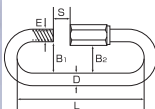

広口リングキャッチ

S7351

品番	D	S	L	B1	B2	E	重量(g)	使用荷重(kg)
HSH-5	5	10	47	13	11.5	5.5	24	80
HSH-6	6	13	56	15	13.5	6.5	40	150
HSH-8	8	16	73	19	17	8.5	74	350

(mm)

広口ロングリングキャッチ

S7352

品番	D	S	L	B1	B2	E	重量(g)	使用荷重(kg)
HSH-5L	5	13	52	13	11.5	6.8	28	80
HSH-6L	6	14	57	14.5	12.5	9	42	150
HSH-7L	7	15	65	16	15.5	10	68	200
HSH-8L	8	18	73	17.5	15.5	11	78	350
HSH-9L	9	18	78	19	18	12	142	500
HSH-10L	10	19.5	85	20.5	18.5	13	182	700
HSH-12L	12	21	99	23.5	21	15	295	800

(mm)

ロックナット付リングキャッチ (PAT.P)

SHN

従来品のリングキャッチにダブルナット機能を付けゆるみにくなりました。

※使用方法

①の高ナットを最後までしっかり締める。
②ナットを締める。

品番	D	S	L	B1	B2	E	重量(g)	使用荷重(kg)
SHN-5	5	7	45	13	11.5	5.4	22	80
SHN-6	6	8	55	14.5	13	6.5	35	150
SHN-8	8	11	67	17	15	8.5	80	350

(mm)

チェーンキャッチ

SCC

※使用方法

金具にチェーンを通す。ハンマーで軽くたたく。はずれません。

品番	D	L	重量(g)	使用荷重(kg)
CC-5	5	25	16	20
CC-6	6	30	25	30
CC-8	8	35	55	50

(mm)

※スリング等、物を吊る場合は使用しないで下さい。
※横にひねると外れる場合があります。