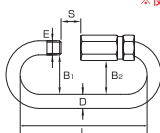

広口リングキャッチ

S7351

品番	D	S	L	B1	B2	E	重量(g)	使用荷重(kg)
HSH-5	5	10	47	13	11.5	5.5	24	80
HSH-6	6	13	56	15	13.5	6.5	40	150
HSH-8	8	16	73	19	17	8.5	74	350

(mm)

広口ロングリングキャッチ

S7352

品番	D	S	L	B1	B2	E	重量(g)	使用荷重(kg)
HSH-5L	5	13	52	13	11.5	6.8	28	80
HSH-6L	6	14	57	14.5	12.5	9	42	150
HSH-7L	7	15	65	16	15.5	10	68	200
HSH-8L	8	18	73	17.5	15.5	11	78	350
HSH-9L	9	18	78	19	18	12	142	500
HSH-10L	10	19.5	85	20.5	18.5	13	182	700
HSH-12L	12	21	99	23.5	21	15	295	800

(mm)

ロックナット付リングキャッチ (PAT.P)

SHN

従来品のリングキャッチにダブルナット機能を付けゆるみにくなりました。

※使用方法

①の高ナットを最後までしっかり締める。
②ナットを締める。

品番	D	S	L	B1	B2	E	重量(g)	使用荷重(kg)
SHN-5	5	7	45	13	11.5	5.4	22	80
SHN-6	6	8	55	14.5	13	6.5	35	150
SHN-8	8	11	67	17	15	8.5	80	350

(mm)

チェーンキャッチ

SCC

※使用方法

金具にチェーンを通す。ハンマーで軽くたたく。はずれません。

品番	D	L	重量(g)	使用荷重(kg)
CC-5	5	25	16	20
CC-6	6	30	25	30
CC-8	8	35	55	50

(mm)

※スリング等、物を吊る場合は使用しないで下さい。
※横にひねると外れる場合があります。