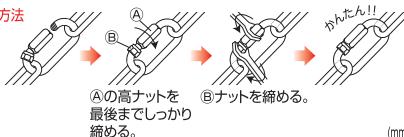

(mm)

ロックナット付リングキャッチ (PAT.P)

SHN

従来品のリングキャッチにダブルナット機能を付けゆるみにくなりました。

※使用方法

①の高ナットを最後までしっかり締める。
②ナットを締める。

品番	D	S	L	B1	B2	E	重量(g)	使用荷重(kg)
SHN-5	5	7	45	13	11.5	5.4	22	80
SHN-6	6	8	55	14.5	13	6.5	35	150
SHN-8	8	11	67	17	15	8.5	80	350

(mm)

チェーンキャッチ

SCC

※使用方法

金具にチェーンを通す。ハンマーで軽くたたく。はずれません。

品番	D	L	重量(g)	使用荷重(kg)
CC-5	5	25	16	20
CC-6	6	30	25	30
CC-8	8	35	55	50

(mm)

※スリング等、物を吊る場合は使用しないで下さい。
※横にひねると外れる場合があります。