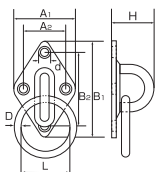

ダイヤモンドアイ

S3211

(mm)											
品番	D	A1	A2	B1	B2	H	h	W	d	重量(g)	使用荷重(kg)
DI-5	5	37	24	59	46	22	12	14	4.2	32	15
DI-6	6	40	27	64	51	25	15	18	4.2	44	20
DI-8	8	50	34	80	65	33	20	21	5.2	75	30

ダイヤモンドアイ丸カン

S3201

(mm)											
品番	D	L	A1	A2	B1	B2	H	d	重量(g)	使用荷重(kg)	
DIR-5	5	30	37	24	59	46	22	4.2	50	15	
DIR-6	6	35	40	27	64	51	25	4.2	72	20	
DIR-8	8	45	50	34	80	65	33	5.2	142	30	

ネジ込みラウンドアイ (アンカープラグ付)

S3215

(mm)											
品番	D	A	H	h	W	B	捻径	ドリル径	重量(g)	使用荷重(kg)	
RB-5	5	33	19	11.5	15	19	M-6	11	25	15	
RB-6	6	40	25	17	18	24	M-8	14	42	20	
RB-8	8	50	32	20	22	27	M-10	18	80	30	

※アンカープラグ
スリーブ：亜鉛ダイキャスト
テーパーナット：亜鉛ダイキャスト、真ちゅうメッキ

ネジ込みラウンドアイ丸カン (アンカープラグ付)

S3205

(mm)											
品番	D	L	A	H	B	捻径	ドリル径	重量(g)	使用荷重(kg)		
RBR-5	5	25	33	19	19	M-6	11	25	15		
RBR-6	6	30	40	25	24	M-8	14	42	20		
RBR-8	8	50	50	32	27	M-10	18	80	30		

※アンカープラグ
スリーブ：亜鉛ダイキャスト
テーパーナット：亜鉛ダイキャスト、真ちゅうメッキ