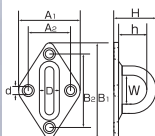

ダイヤモンドアイ

S3211

(mm)											
品番	D	A1	A2	B1	B2	H	h	W	d	重量(g)	使用荷重(kg)
DI-5	5	37	24	59	46	22	12	14	4.2	32	15
DI-6	6	40	27	64	51	25	15	18	4.2	44	20
DI-8	8	50	34	80	65	33	20	21	5.2	75	30

ダイヤモンドアイ丸カン

S3201

(mm)											
品番	D	L	A1	A2	B1	B2	H	d	重量(g)	使用荷重(kg)	
DIR-5	5	30	37	24	59	46	22	4.2	50	15	
DIR-6	6	35	40	27	64	51	25	4.2	72	20	
DIR-8	8	45	50	34	80	65	33	5.2	142	30	

ネジ込みラウンドアイ (アンカープラグ付)

S3215

(mm)											
品番	D	A	H	h	W	B	捻径	ドリル径	重量(g)	使用荷重(kg)	
RB-5	5	33	19	11.5	15	19	M-6	11	25	15	
RB-6	6	40	25	17	18	24	M-8	14	42	20	
RB-8	8	50	32	20	22	27	M-10	18	80	30	

※アンカープラグ
スリーブ：亜鉛ダイキャスト
テーパーナット：亜鉛ダイキャスト、真ちゅうメッキ

ネジ込みラウンドアイ丸カン (アンカープラグ付)

S3205

(mm)											
品番	D	L	A	H	B	捻径	ドリル径	重量(g)	使用荷重(kg)		
RBR-5	5	25	33	19	19	M-6	11	25	15		
RBR-6	6	30	40	25	24	M-8	14	42	20		
RBR-8	8	50	50	32	27	M-10	18	80	30		

※アンカープラグ
スリーブ：亜鉛ダイキャスト
テーパーナット：亜鉛ダイキャスト、真ちゅうメッキ