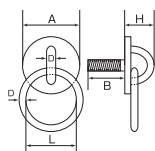

ダイヤモンドアイ

S3211

(mm)											
品番	D	A1	A2	B1	B2	H	h	W	d	重量(g)	使用荷重(kg)
DI-5	5	37	24	59	46	22	12	14	4.2	32	15
DI-6	6	40	27	64	51	25	15	18	4.2	44	20
DI-8	8	50	34	80	65	33	20	21	5.2	75	30

ダイヤモンドアイ丸カン

S3201

(mm)											
品番	D	L	A1	A2	B1	B2	H	d	重量(g)	使用荷重(kg)	
DIR-5	5	30	37	24	59	46	22	4.2	50	15	
DIR-6	6	35	40	27	64	51	25	4.2	72	20	
DIR-8	8	45	50	34	80	65	33	5.2	142	30	

ネジ込みラウンドアイ (アンカープラグ付)

S3215

(mm)											
品番	D	A	H	h	W	B	捻径	ドリル径	重量(g)	使用荷重(kg)	
RB-5	5	33	19	11.5	15	19	M-6	11	25	15	
RB-6	6	40	25	17	18	24	M-8	14	42	20	
RB-8	8	50	32	20	22	27	M-10	18	80	30	

※アンカープラグ
スリーブ：亜鉛ダイキャスト
テーパーナット：亜鉛ダイキャスト、真ちゅうメッキ

ネジ込みラウンドアイ丸カン (アンカープラグ付)

S3205

(mm)											
品番	D	L	A	H	B	捻径	ドリル径	重量(g)	使用荷重(kg)		
RBR-5	5	25	33	19	19	M-6	11	25	15		
RBR-6	6	30	40	25	24	M-8	14	42	20		
RBR-8	8	50	50	32	27	M-10	18	80	30		

※アンカープラグ
スリーブ：亜鉛ダイキャスト
テーパーナット：亜鉛ダイキャスト、真ちゅうメッキ