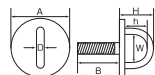

ダイヤモンドアイ

S3211

(mm)											
品番	D	A1	A2	B1	B2	H	h	W	d	重量(g)	使用荷重(kg)
DI-5	5	37	24	59	46	22	12	14	4.2	32	15
DI-6	6	40	27	64	51	25	15	18	4.2	44	20
DI-8	8	50	34	80	65	33	20	21	5.2	75	30

ダイヤモンドアイ丸カン

S3201

(mm)											
品番	D	L	A1	A2	B1	B2	H	d	重量(g)	使用荷重(kg)	
DIR-5	5	30	37	24	59	46	22	4.2	50	15	
DIR-6	6	35	40	27	64	51	25	4.2	72	20	
DIR-8	8	45	50	34	80	65	33	5.2	142	30	

ネジ込みラウンドアイ (アンカープラグ付)

S3215

(mm)											
品番	D	A	H	h	W	B	捻径	ドリル径	重量(g)	使用荷重(kg)	
RB-5	5	33	19	11.5	15	19	M-6	11	25	15	
RB-6	6	40	25	17	18	24	M-8	14	42	20	
RB-8	8	50	32	20	22	27	M-10	18	80	30	

※アンカープラグ
スリーブ：亜鉛ダイキャスト
テーパーナット：亜鉛ダイキャスト、真ちゅうメッキ