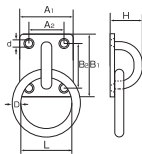

アイプレート

S321

品番	D	A1	A2	B1	B2	H	h	W	d	重量(g)	使用荷重(kg)
IP-5	5	30	18	34	22	22	14	15	4.2	23	15
IP-6	6	34	20	40	25	26	17	19	5.2	35	20
IP-8	8	39	25	50	35	32	21	22	5.2	65	30

アイプレート丸カン

S320

旧品名 座付丸環

品番	D	L	A1	A2	B1	B2	H	d	重量(g)	使用荷重(kg)
PR-5	5	30	30	18	35	22	22	4.2	39	15
PR-6	6	40	34	20	40	25	26	5.2	69	20
PR-8	8	45	39	25	50	35	32	5.2	131	30

パッドアイ

S321NEW

狭い所でも取付可能な省スペース設計  
(mm)

品番	D	A	B1	B2	H	h	W	d	重量(g)	使用荷重(kg)
PD-5	5	16	54	38	20	13	14	4.2	15	15
PD-6	6	20	65	46	26	18	18	5.2	27	20
PD-8	8	26	80	56	32	21	23	5.2	67	30
PD-9	8	32	100	73	38	26	25	6.2	104	60

パッドアイ丸カン

S3202

狭い所でも取付可能な省スペース設計  
(mm)

品番	D	L	A	B1	B2	H	d	重量(g)	使用荷重(kg)
PDR-5	5	30	16	54	38	20	4.2	32	15
PDR-6	6	40	20	65	46	26	5.2	61	20
PDR-8	8	50	26	80	56	32	5.2	140	30
PDR-9	9	60	32	100	73	38	6.2	216	60