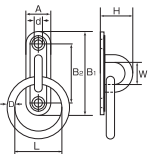

アイプレート

S321

品番	D	A1	A2	B1	B2	H	h	W	d	重量(g)	使用荷重(kg)
IP-5	5	30	18	34	22	22	14	15	4.2	23	15
IP-6	6	34	20	40	25	26	17	19	5.2	35	20
IP-8	8	39	25	50	35	32	21	22	5.2	65	30

アイプレート丸カン

S320

旧品名 座付丸環

品番	D	L	A1	A2	B1	B2	H	d	重量(g)	使用荷重(kg)
PR-5	5	30	30	18	35	22	22	4.2	39	15
PR-6	6	40	34	20	40	25	26	5.2	69	20
PR-8	8	45	39	25	50	35	32	5.2	131	30

パッドアイ

S321NEW

狭い所でも取付可能な省スペース設計  
(mm)

品番	D	A	B1	B2	H	h	W	d	重量(g)	使用荷重(kg)
PD-5	5	16	54	38	20	13	14	4.2	15	15
PD-6	6	20	65	46	26	18	18	5.2	27	20
PD-8	8	26	80	56	32	21	23	5.2	67	30
PD-9	8	32	100	73	38	26	25	6.2	104	60

パッドアイ丸カン

S3202

狭い所でも取付可能な省スペース設計  
(mm)

品番	D	L	A	B1	B2	H	d	重量(g)	使用荷重(kg)
PDR-5	5	30	16	54	38	20	4.2	32	15
PDR-6	6	40	20	65	46	26	5.2	61	20
PDR-8	8	50	26	80	56	32	5.2	140	30
PDR-9	9	60	32	100	73	38	6.2	216	60