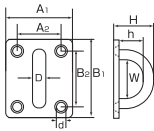

アイプレート

S321

品番	D	A1	A2	B1	B2	H	h	W	d	重量(g)	使用荷重(kg)
IP-5	5	30	18	34	22	22	14	15	4.2	23	15
IP-6	6	34	20	40	25	26	17	19	5.2	35	20
IP-8	8	39	25	50	35	32	21	22	5.2	65	30

アイプレート丸カン

S320

旧品名 座付丸環

品番	D	L	A1	A2	B1	B2	H	d	重量(g)	使用荷重(kg)
PR-5	5	30	30	18	35	22	22	4.2	39	15
PR-6	6	40	34	20	40	25	26	5.2	69	20
PR-8	8	45	39	25	50	35	32	5.2	131	30

パッドアイ

S321NEW

狭い所でも取付可能な省スペース設計  
(mm)

品番	D	A	B1	B2	H	h	W	d	重量(g)	使用荷重(kg)
PD-5	5	16	54	38	20	13	14	4.2	15	15
PD-6	6	20	65	46	26	18	18	5.2	27	20
PD-8	8	26	80	56	32	21	23	5.2	67	30
PD-9	8	32	100	73	38	26	25	6.2	104	60

パッドアイ丸カン

S3202

狭い所でも取付可能な省スペース設計  
(mm)

品番	D	L	A	B1	B2	H	d	重量(g)	使用荷重(kg)
PDR-5	5	30	16	54	38	20	4.2	32	15
PDR-6	6	40	20	65	46	26	5.2	61	20
PDR-8	8	50	26	80	56	32	5.2	140	30
PDR-9	9	60	32	100	73	38	6.2	216	60