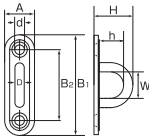

アイプレート

S321

品番	D	A1	A2	B1	B2	H	h	W	d	重量(g)	使用荷重(kg)
IP-5	5	30	18	34	22	22	14	15	4.2	23	15
IP-6	6	34	20	40	25	26	17	19	5.2	35	20
IP-8	8	39	25	50	35	32	21	22	5.2	65	30

アイプレート丸カン

S320

旧品名 座付丸環

品番	D	L	A1	A2	B1	B2	H	d	重量(g)	使用荷重(kg)
PR-5	5	30	30	18	35	22	22	4.2	39	15
PR-6	6	40	34	20	40	25	26	5.2	69	20
PR-8	8	45	39	25	50	35	32	5.2	131	30

パッドアイ

S321NEW

狭い所でも取付可能な省スペース設計  
(mm)

品番	D	A	B1	B2	H	h	W	d	重量(g)	使用荷重(kg)
PD-5	5	16	54	38	20	13	14	4.2	15	15
PD-6	6	20	65	46	26	18	18	5.2	27	20
PD-8	8	26	80	56	32	21	23	5.2	67	30
PD-9	8	32	100	73	38	26	25	6.2	104	60

パッドアイ丸カン

S3202

狭い所でも取付可能な省スペース設計  
(mm)

品番	D	L	A	B1	B2	H	d	重量(g)	使用荷重(kg)
PDR-5	5	30	16	54	38	20	4.2	32	15
PDR-6	6	40	20	65	46	26	5.2	61	20
PDR-8	8	50	26	80	56	32	5.2	140	30
PDR-9	9	60	32	100	73	38	6.2	216	60