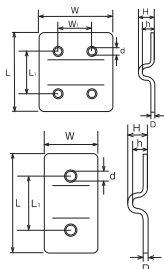

ハンガープレート

S610

品番	L	L1	W	W1	D	H	h	d	重量(g)	使用荷重(kg)
IP-5-13	26	15.5	13		1.5	6.5	5	3.2	4	10
IP-6-18	36	21	18		1.5	7.5	6	3.2	8	10
IP-6-23	36	21	23		1.5	7.5	6	4.2	10	10
IP-6-28	28	17	28	14	1.5	7.5	6	3.2	10	10
IP-6-33	33	19.5	33	16.5	1.5	7.5	6	3.5	14	10
IP-7-38	38	22.5	38	19	1.5	8.5	7	3.5	19	10
IP-9-43	43	26	43	21.5	2	11	9	4.2	33	10
IP-9-48	48	28.5	48	24	2	11	9	4.2	39	10
IP-9-53	53	31	53	26.5	2	11	9	4.2	47	10

(mm)

ハンガーユニットIR型

S611

使用しない時はリングが倒れてじゃまになりません。

(mm)

品番	D1	L	L1	W	W1	H	d	D2	A	重量(g)	使用荷重(kg)
IR-1	1.5	28	17	28	14	7.5	3.2	5	35	29	10
IR-2	1.5	33	19.5	33	16.5	7.5	3.5	5	40	35	10
IR-3	1.5	38	22.5	38	19	8.5	3.5	6	45	53	10
IR-4	2	43	26	43	21.5	11	4.2	8	45	96	15

ハンガーユニットID型

S612

品番	D1	L	L1	W	W1	H	d	D2	A	B	重量(g)	使用荷重(kg)
ID-1	1.5	26	15.5	13		6.5	3.2	4	20	17	12	10
ID-2	1.5	36	21	18		7.5	3.2	4	20	17	16	10
ID-3	1.5	36	21	23		7.5	4.2	5	30	27	26	10
ID-4	1.5	28	17	28	14	7.5	3.2	5	35	32	29	10
ID-5	1.5	33	19.5	33	16.5	7.5	3.5	5	40	37	37	10
ID-6	1.5	38	22.5	38	19	8.5	3.5	5	45	42	43	10
ID-7	2	43	26	43	21.5	11	4.2	6	45	42	71	15
ID-8	2	48	28.5	48	24	11	4.2	6	50	47	82	15
ID-9	2	53	31	53	26.5	11	4.2	6	55	52	93	15

(mm)

ハンガーユニットIQ型

S613

品番	D1	L	L1	W	W1	H	d	D2	A	B	重量(g)	使用荷重(kg)
IQ-1	1.5	26	15.5	13		6.5	3.2	4	15	9	9	10
IQ-2	1.5	36	21	18		7.5	3.2	5	20	12	19	10
IQ-3	1.5	36	21	23		7.5	4.2	5	26	15	24	10
IQ-4	1.5	28	17	28	14	7.5	3.2	5	32	18	27	10
IQ-5	1.5	38	22.5	38	19	8.5	3.5	5	39	21	39	10
IQ-6	2	43	26	43	21.5	11	4.2	6	47	25	68	15