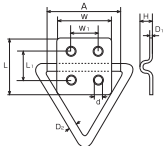

ハンガープレート

S610

品番	L	L1	W	W1	D	H	h	d	重量(g)	使用荷重(kg)
IP-5-13	26	15.5	13		1.5	6.5	5	3.2	4	10
IP-6-18	36	21	18		1.5	7.5	6	3.2	8	10
IP-6-23	36	21	23		1.5	7.5	6	4.2	10	10
IP-6-28	28	17	28	14	1.5	7.5	6	3.2	10	10
IP-6-33	33	19.5	33	16.5	1.5	7.5	6	3.5	14	10
IP-7-38	38	22.5	38	19	1.5	8.5	7	3.5	19	10
IP-9-43	43	26	43	21.5	2	11	9	4.2	33	10
IP-9-48	48	28.5	48	24	2	11	9	4.2	39	10
IP-9-53	53	31	53	26.5	2	11	9	4.2	47	10

(mm)

ハンガーユニットIR型

S611

使用しない時はリングが倒れてじゃまになりません。

(mm)

品番	D1	L	L1	W	W1	H	d	D2	A	重量(g)	使用荷重(kg)
IR-1	1.5	28	17	28	14	7.5	3.2	5	35	29	10
IR-2	1.5	33	19.5	33	16.5	7.5	3.5	5	40	35	10
IR-3	1.5	38	22.5	38	19	8.5	3.5	6	45	53	10
IR-4	2	43	26	43	21.5	11	4.2	8	45	96	15

ハンガーユニットID型

S612

品番	D1	L	L1	W	W1	H	d	D2	A	B	重量(g)	使用荷重(kg)
ID-1	1.5	26	15.5	13		6.5	3.2	4	20	17	12	10
ID-2	1.5	36	21	18		7.5	3.2	4	20	17	16	10
ID-3	1.5	36	21	23		7.5	4.2	5	30	27	26	10
ID-4	1.5	28	17	28	14	7.5	3.2	5	35	32	29	10
ID-5	1.5	33	19.5	33	16.5	7.5	3.5	5	40	37	37	10
ID-6	1.5	38	22.5	38	19	8.5	3.5	5	45	42	43	10
ID-7	2	43	26	43	21.5	11	4.2	6	45	42	71	15
ID-8	2	48	28.5	48	24	11	4.2	6	50	47	82	15
ID-9	2	53	31	53	26.5	11	4.2	6	55	52	93	15

(mm)

ハンガーユニットIQ型

S613

品番	D1	L	L1	W	W1	H	d	D2	A	B	重量(g)	使用荷重(kg)
IQ-1	1.5	26	15.5	13		6.5	3.2	4	15	9	9	10
IQ-2	1.5	36	21	18		7.5	3.2	5	20	12	19	10
IQ-3	1.5	36	21	23		7.5	4.2	5	26	15	24	10
IQ-4	1.5	28	17	28	14	7.5	3.2	5	32	18	27	10
IQ-5	1.5	38	22.5	38	19	8.5	3.5	5	39	21	39	10
IQ-6	2	43	26	43	21.5	11	4.2	6	47	25	68	15