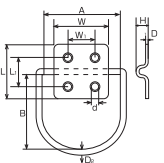

ハンガープレート

S610

品番	L	L1	W	W1	D	H	h	d	重量(g)	使用荷重(kg)
IP-5-13	26	15.5	13		1.5	6.5	5	3.2	4	10
IP-6-18	36	21	18		1.5	7.5	6	3.2	8	10
IP-6-23	36	21	23		1.5	7.5	6	4.2	10	10
IP-6-28	28	17	28	14	1.5	7.5	6	3.2	10	10
IP-6-33	33	19.5	33	16.5	1.5	7.5	6	3.5	14	10
IP-7-38	38	22.5	38	19	1.5	8.5	7	3.5	19	10
IP-9-43	43	26	43	21.5	2	11	9	4.2	33	10
IP-9-48	48	28.5	48	24	2	11	9	4.2	39	10
IP-9-53	53	31	53	26.5	2	11	9	4.2	47	10

(mm)

ハンガーユニットIR型

S611

使用しない時はリングが倒れてじゃまになりません。

(mm)

品番	D1	L	L1	W	W1	H	d	D2	A	重量(g)	使用荷重(kg)
IR-1	1.5	28	17	28	14	7.5	3.2	5	35	29	10
IR-2	1.5	33	19.5	33	16.5	7.5	3.5	5	40	35	10
IR-3	1.5	38	22.5	38	19	8.5	3.5	6	45	53	10
IR-4	2	43	26	43	21.5	11	4.2	8	45	96	15

ハンガーユニットID型

S612

品番	D1	L	L1	W	W1	H	d	D2	A	B	重量(g)	使用荷重(kg)
ID-1	1.5	26	15.5	13		6.5	3.2	4	20	17	12	10
ID-2	1.5	36	21	18		7.5	3.2	4	20	17	16	10
ID-3	1.5	36	21	23		7.5	4.2	5	30	27	26	10
ID-4	1.5	28	17	28	14	7.5	3.2	5	35	32	29	10
ID-5	1.5	33	19.5	33	16.5	7.5	3.5	5	40	37	37	10
ID-6	1.5	38	22.5	38	19	8.5	3.5	5	45	42	43	10
ID-7	2	43	26	43	21.5	11	4.2	6	45	42	71	15
ID-8	2	48	28.5	48	24	11	4.2	6	50	47	82	15
ID-9	2	53	31	53	26.5	11	4.2	6	55	52	93	15

(mm)

ハンガーユニットIQ型

S613

品番	D1	L	L1	W	W1	H	d	D2	A	B	重量(g)	使用荷重(kg)
IQ-1	1.5	26	15.5	13		6.5	3.2	4	15	9	9	10
IQ-2	1.5	36	21	18		7.5	3.2	5	20	12	19	10
IQ-3	1.5	36	21	23		7.5	4.2	5	26	15	24	10
IQ-4	1.5	28	17	28	14	7.5	3.2	5	32	18	27	10
IQ-5	1.5	38	22.5	38	19	8.5	3.5	5	39	21	39	10
IQ-6	2	43	26	43	21.5	11	4.2	6	47	25	68	15