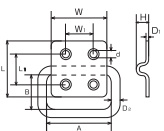

(mm)

ハンガーユニットIR型

S611

使用しない時はリングが倒れてじゃまになりません。

(mm)

品番	D1	L	L1	W	W1	H	d	D2	A	重量(g)	使用荷重(kg)
IR-1	1.5	28	17	28	14	7.5	3.2	5	35	29	10
IR-2	1.5	33	19.5	33	16.5	7.5	3.5	5	40	35	10
IR-3	1.5	38	22.5	38	19	8.5	3.5	6	45	53	10
IR-4	2	43	26	43	21.5	11	4.2	8	45	96	15

ハンガーユニットID型

S612

品番	D1	L	L1	W	W1	H	d	D2	A	B	重量(g)	使用荷重(kg)
ID-1	1.5	26	15.5	13		6.5	3.2	4	20	17	12	10
ID-2	1.5	36	21	18		7.5	3.2	4	20	17	16	10
ID-3	1.5	36	21	23		7.5	4.2	5	30	27	26	10
ID-4	1.5	28	17	28	14	7.5	3.2	5	35	32	29	10
ID-5	1.5	33	19.5	33	16.5	7.5	3.5	5	40	37	37	10
ID-6	1.5	38	22.5	38	19	8.5	3.5	5	45	42	43	10
ID-7	2	43	26	43	21.5	11	4.2	6	45	42	71	15
ID-8	2	48	28.5	48	24	11	4.2	6	50	47	82	15
ID-9	2	53	31	53	26.5	11	4.2	6	55	52	93	15

(mm)

ハンガーユニットIQ型

S613

品番	D1	L	L1	W	W1	H	d	D2	A	B	重量(g)	使用荷重(kg)
IQ-1	1.5	26	15.5	13		6.5	3.2	4	15	9	9	10
IQ-2	1.5	36	21	18		7.5	3.2	5	20	12	19	10
IQ-3	1.5	36	21	23		7.5	4.2	5	26	15	24	10
IQ-4	1.5	28	17	28	14	7.5	3.2	5	32	18	27	10
IQ-5	1.5	38	22.5	38	19	8.5	3.5	5	39	21	39	10
IQ-6	2	43	26	43	21.5	11	4.2	6	47	25	68	15