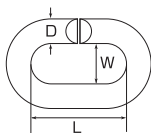

Cカン
S10

 別名 マジックリング・Cリンク
 魔法リングとも呼ばれます。

(mm)

品番	D	L	W	重量(g)	使用荷重(kg)
C-5	5	20	7	8	20
C-6	6	23	8	18	30
C-8	8	31	11	44	50
C-9	9	35	13	58	100
C-11	11	43	15	106	150
C-13	13	51	18	167	200
C-16	16	62	22	315	250
C-19	19	75	30	510	300
C-22	22	91	34	800	400
C-25	25	100	36	1240	600

※使用方法

 ロープとロープを
 簡単に連結できません。

アイストラップ
S322

(mm)

品番	D	L1	L2	L3	H	h	d	重量(g)	使用荷重(kg)
IS-5	5	50	40	12	18	10	4.2	9	15
IS-6	6	57	45	15	21	12	5.2	13	20
IS-8	8	63	48	11	25	14	5.2	26	30

プレートフック
S600

(mm)

品番	D	L	W1	W2	H	S1	S2	d	T	重量(g)	使用荷重(kg)
PH-4	4	10	34	24	26	8.5	11.5	4	2.5	10	10
PH-5	5	12	40	28.5	32	10	15	5	3	18	15
PH-6	6	14	44	32	37	12	17	5	3	28	20
PH-8	8	16	50	36	49	16	23.5	6	4	54	30
PH-10	10	18	58	40	58	19	29	8	4	91	50