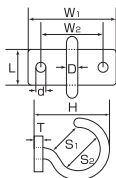

Cカン
S10

 別名 マジックリング・Cリンク
 魔法リングとも呼ばれます。

(mm)

品番	D	L	W	重量(g)	使用荷重(kg)
C-5	5	20	7	8	20
C-6	6	23	8	18	30
C-8	8	31	11	44	50
C-9	9	35	13	58	100
C-11	11	43	15	106	150
C-13	13	51	18	167	200
C-16	16	62	22	315	250
C-19	19	75	30	510	300
C-22	22	91	34	800	400
C-25	25	100	36	1240	600

※使用方法

 ロープとロープを
 簡単に連結できません。

アイストラップ
S322

(mm)

品番	D	L1	L2	L3	H	h	d	重量(g)	使用荷重(kg)
IS-5	5	50	40	12	18	10	4.2	9	15
IS-6	6	57	45	15	21	12	5.2	13	20
IS-8	8	63	48	11	25	14	5.2	26	30

プレートフック
S600

(mm)

品番	D	L	W1	W2	H	S1	S2	d	T	重量(g)	使用荷重(kg)
PH-4	4	10	34	24	26	8.5	11.5	4	2.5	10	10
PH-5	5	12	40	28.5	32	10	15	5	3	18	15
PH-6	6	14	44	32	37	12	17	5	3	28	20
PH-8	8	16	50	36	49	16	23.5	6	4	54	30
PH-10	10	18	58	40	58	19	29	8	4	91	50