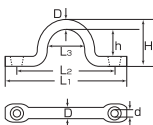

Cカン
S10

 別名 マジックリング・Cリンク
 魔法リングとも呼ばれます。

(mm)

品番	D	L	W	重量(g)	使用荷重(kg)
C-5	5	20	7	8	20
C-6	6	23	8	18	30
C-8	8	31	11	44	50
C-9	9	35	13	58	100
C-11	11	43	15	106	150
C-13	13	51	18	167	200
C-16	16	62	22	315	250
C-19	19	75	30	510	300
C-22	22	91	34	800	400
C-25	25	100	36	1240	600

※使用方法

 ロープとロープを
 簡単に連結できません。

アイストラップ
S322

(mm)

品番	D	L1	L2	L3	H	h	d	重量(g)	使用荷重(kg)
IS-5	5	50	40	12	18	10	4.2	9	15
IS-6	6	57	45	15	21	12	5.2	13	20
IS-8	8	63	48	11	25	14	5.2	26	30

プレートフック
S600

(mm)

品番	D	L	W1	W2	H	S1	S2	d	T	重量(g)	使用荷重(kg)
PH-4	4	10	34	24	26	8.5	11.5	4	2.5	10	10
PH-5	5	12	40	28.5	32	10	15	5	3	18	15
PH-6	6	14	44	32	37	12	17	5	3	28	20
PH-8	8	16	50	36	49	16	23.5	6	4	54	30
PH-10	10	18	58	40	58	19	29	8	4	91	50