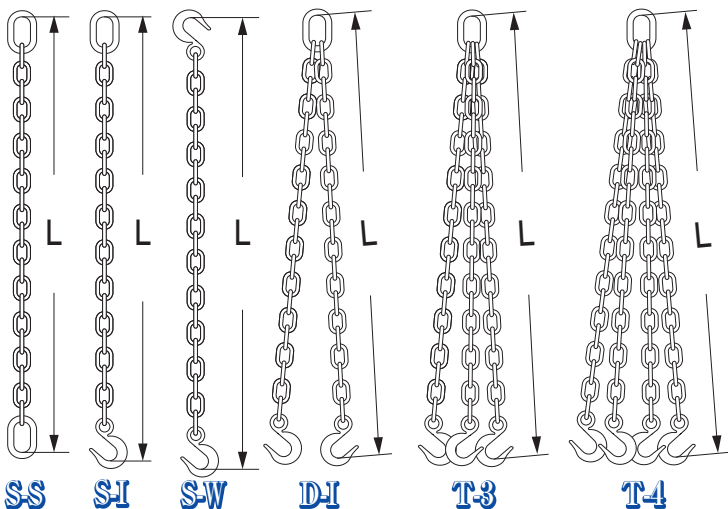

# スリングチェーン

## SUS304

形式	S-S.3	S-S.5	S-S.10	S-S.20	S-I.3	S-I.5	S-I.10
安全使用荷重	300kg	500kg	1000kg	2000kg	300kg	500kg	1000kg
標準L長さ	2m	2m	2m	3m	1m	1m	1m
チェーン線径	6mm	8mm	9mm	13mm	6mm	8mm	9mm
自重	2kg	2.8kg	4.2kg	8.7kg	1.2kg	1.8kg	2.8kg

形式	S-W.3	S-W.5	S-W.10	D-I.3	D-I.5	D-I.10
安全使用荷重	300kg	500kg	1000kg	300kg	500kg	1000kg
標準L長さ	2m	2m	2m	1m×2本	1m×2本	1m×2本
チェーン線径	6mm	8mm	9mm	6mm	8mm	9mm
自重	2kg	2.9kg	4.4kg	2.2kg	3.2kg	5.0kg

形式	T-3.5	T-3.10	T-4.5	T-4.10	T-4.20
安全使用荷重	500kg	1000kg	500kg	1000kg	2000kg
標準L長さ	1m×3本	1m×3本	1m×4本	1m×4本	1m×4本
チェーン線径	8mm	9mm	8mm	9mm	11mm
自重	4.6kg	7.2kg	6.0kg	8.7kg	10.3kg