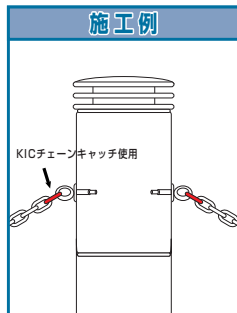

# KICチェーンキャッチ (PAT.)

■SUS304

菊形レンチ採用でワリ環の不便さを解消しました。

品番	線径	外長	外巾	重量 (g)	許容重量 (kg)	適用レンチ
KICC-5	5	37	17	12	50	T-8
KICC-6	6	43	20	20	70	T-10
KICC-7	7	50	25	34	90	T-10
KICC-8	8	54	27	48	100	T-20
KICC-9	9	57	30	56	150	T-20
KICC-10	10	60	35	78	200	T-20
KICC-11	11	66	39	100	250	T-20
KICC-13	13	78	46	168	300	T-20
KICC-16	16	96	56	310	350	T-20

**【KIC専用レンチ】**

品番
T-8
T-10
T-20

※専用レンチは別売りとなっております。

- 取付け簡単、しかも専用レンチ使用の為、盗難防止に役立ちます。
- スリング等には適していませんので使用しないで下さい。■ネジがゆるまないようご注意ください。
- 装飾品以外でご使用の場合、不適切な使用などに起因する損害については、当社では責任を負いかねる場合がございます。