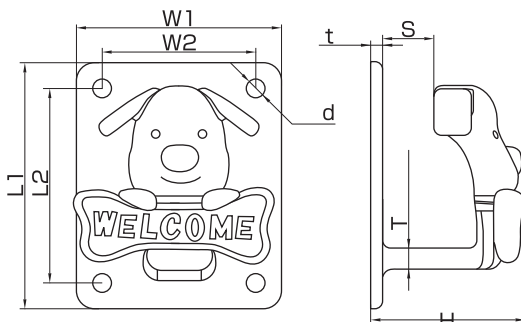

お部屋や玄関先のインテリアにもなるかわいいデザインです。

◎省スペース設計で、お家の壁に簡単に設置できます。

◎お散歩帰りなど、わんちゃんの一時的なつなぎ留めに便利です。

- 壁取付の際は壁側の強度に合わせてネジを選定して下さい。
- 使用荷重は参考値ですので使用状況、取付方法によって変動します。
- わんこフック WAN-1 推奨ネジサイズ：皿木ネジ呼び 4.1（あくまで参考です）。
- わんこフック WAN-2 推奨ネジサイズ：皿木ネジ呼び 5.1（あくまで参考です）。

## 壁掛わんこフック New

WAN-3 (シルバー)

WAN-3BR (ブロンズ)

WAN-3BL (ブラック)

※ブロンズ・ブラック加工品は別途料金となります。

品番	L1	L2	W1	W2	H	T	d	t	s	重量 (g)	参考使用荷重 (kg)
WAN-3	95	75	80	60	60	8	7.0	4.5	17	660	100