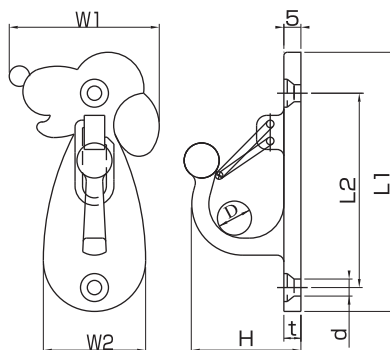

お部屋や玄関先のインテリアにもなるかわいいデザインです。

◎省スペース設計で、お家の壁に簡単に設置できます。

◎お散歩帰りなど、わんちゃんの一時的なつなぎ留めに便利です。

- 壁取付の際は壁側の強度に合わせてネジを選定して下さい。
- 使用荷重は参考値ですので使用状況、取付方法によって変動します。
- わんこフック WAN-1 推奨ネジサイズ：皿木ネジ呼び 4.1（あくまで参考です）。
- わんこフック WAN-2 推奨ネジサイズ：皿木ネジ呼び 5.1（あくまで参考です）。

## わんこフック (PAT.) New

WAN-1 (シルバー)

WAN-2BR (ブロンズ)

WAN-2BL (ブラック)

品番	L1	L2	W1	W2	H	D	d	t	重量 (g)	参考使用荷重 (kg)
WAN-1	76	57	43	30	32	10	5.2	5	100	50
WAN-2	100	81	43	30	64	25	6.0	5	170	80