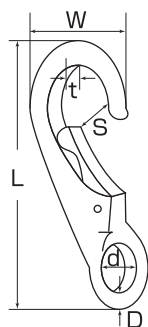

リギイドスナップ

S249

品番	D	L	W	S	d	t	重量(g)	使用荷重(kg)
RIS-0	4	53	22	6	10	6	24	20
RIS-1	4.5	69	31	10	17	7	45	30
RIS-2	5	80	38	12	19	8	63	40
RIS-3	7	97	48	16	19	11	120	50

(mm)

マガタマフック

S2470

品番	L	W	S	d	t	重量(g)	使用荷重(kg)
MH-1	50	24	10	6	5	18	20
MH-2	70	30	12	10	7	47	40
MH-3	100	45	20	15	9	133	60

(mm)

マガタマチェーンフック

S2471

※使用方法

チェーンを金具に通す。ハンマーで軽くたたきただけでOK! 最後までしっかりたたきます。

品番	L	W	S	d	t	重量(g)	使用荷重(kg)
MC-1	48	24	10	6	5	18	20
MC-2	67	35	14	10	7	53	40

(mm)

マガタマダブルフック

S2471W

品番	L	W	S	d	t	重量(g)	使用荷重(kg)
MWH-1	80	25	8	6	5	37	25
MWH-2	108	30	9	9	6	81	40

(mm)