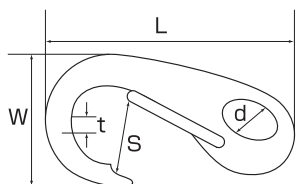

リギイドスナップ

S249

品番	D	L	W	S	d	t	重量(g)	使用荷重(kg)
RIS-0	4	53	22	6	10	6	24	20
RIS-1	4.5	69	31	10	17	7	45	30
RIS-2	5	80	38	12	19	8	63	40
RIS-3	7	97	48	16	19	11	120	50

(mm)

マガタマフック

S2470

品番	L	W	S	d	t	重量(g)	使用荷重(kg)
MH-1	50	24	10	6	5	18	20
MH-2	70	30	12	10	7	47	40
MH-3	100	45	20	15	9	133	60

(mm)

マガタマチェーンフック

S2471

※使用方法

チェーンを金具に通す。ハンマーで軽くたたきただけでOK! 最後までしっかりたたきます。

品番	L	W	S	d	t	重量(g)	使用荷重(kg)
MC-1	48	24	10	6	5	18	20
MC-2	67	35	14	10	7	53	40

(mm)

マガタマダブルフック

S2471W

品番	L	W	S	d	t	重量(g)	使用荷重(kg)
MWH-1	80	25	8	6	5	37	25
MWH-2	108	30	9	9	6	81	40

(mm)