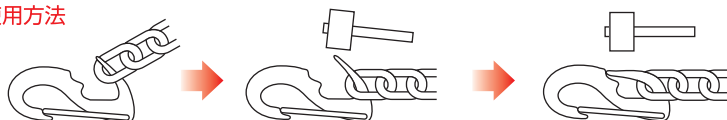

リギイドスナップ

S249

品番	D	L	W	S	d	t	重量(g)	使用荷重(kg)
RIS-0	4	53	22	6	10	6	24	20
RIS-1	4.5	69	31	10	17	7	45	30
RIS-2	5	80	38	12	19	8	63	40
RIS-3	7	97	48	16	19	11	120	50

(mm)

マガタマフック

S2470

品番	L	W	S	d	t	重量(g)	使用荷重(kg)
MH-1	50	24	10	6	5	18	20
MH-2	70	30	12	10	7	47	40
MH-3	100	45	20	15	9	133	60

(mm)

マガタマチェーンフック

S2471

※使用方法

チェーンを金具に通す。ハンマーで軽くたたきただけでOK! 最後までしっかりたたきます。

品番	L	W	S	d	t	重量(g)	使用荷重(kg)
MC-1	48	24	10	6	5	18	20
MC-2	67	35	14	10	7	53	40

(mm)

マガタマダブルフック