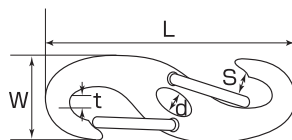

(mm)

マガタマチェーンフック

S2471

※使用方法

チェーンを金具に通す。ハンマーで軽くたたきただけでOK! 最後までしっかりたたきます。

品番	L	W	S	d	t	重量(g)	使用荷重(kg)
MC-1	48	24	10	6	5	18	20
MC-2	67	35	14	10	7	53	40

(mm)

マガタマダブルフック

S2471W

品番	L	W	S	d	t	重量(g)	使用荷重(kg)
MWH-1	80	25	8	6	5	37	25
MWH-2	108	30	9	9	6	81	40

(mm)