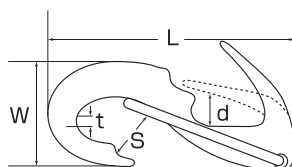

リギイドスナップ

S249

品番	D	L	W	S	d	t	重量(g)	使用荷重(kg)
RIS-0	4	53	22	6	10	6	24	20
RIS-1	4.5	69	31	10	17	7	45	30
RIS-2	5	80	38	12	19	8	63	40
RIS-3	7	97	48	16	19	11	120	50

(mm)

マガタマフック

S2470

品番	L	W	S	d	t	重量(g)	使用荷重(kg)
MH-1	50	24	10	6	5	18	20
MH-2	70	30	12	10	7	47	40
MH-3	100	45	20	15	9	133	60

(mm)

マガタマチェーンフック

S2471

※使用方法

チェーンを金具に通す。ハンマーで軽くたたきただけでOK! 最後までしっかりたたきます。

品番	L	W	S	d	t	重量(g)	使用荷重(kg)
MC-1	48	24	10	6	5	18	20
MC-2	67	35	14	10	7	53	40

(mm)

マガタマダブルフック

S2471W

品番	L	W	S	d	t	重量(g)	使用荷重(kg)
MWH-1	80	25	8	6	5	37	25
MWH-2	108	30	9	9	6	81	40

(mm)