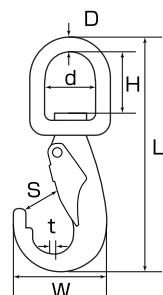

スプリングフックZ

S2430

品番	D	L	W	S	d	重量(g)	使用荷重(kg)
SZ-6	6	61	34	11	9	30	70
SZ-8	8	81	45	18	11	76	100
SZ-10	10	102	58	22	15	136	150
SZ-12	12	120	68	26	18	230	200

スプリングフックR

S24301

品番	D	L	W	S	d	重量(g)	使用荷重(kg)
SR-6	6	60	32	11	9	30	70
SR-8	8	81	45	17	12	70	100
SR-10	10	101	53	20	15	136	150
SR-12	12	120	63	23	18	230	200

スイベル

S018

品番	D	L1	L2	W1	W2	重量(g)	使用荷重(kg)
YT-4	4	51	13	19	11	20	50
YT-5	5	59	14	23	13	35	120
YT-6	6	66	15	27	15	55	180
YT-8	8	90	21	35	20	120	250
YT-9	9	102	23	39	22	200	300
YT-10	10	115	27	44	24	250	400
YT-13	13	150	33	58	33	546	900
YT-16	16	187	45	70	39	1,080	1,200
YT-19	19	229	53	82	42	1,800	1,800

スイベルアイスナップA型

S830

品番	D	L	W	S	H	d	t	重量(g)	使用荷重(kg)
A-3(3/8)	3	56	18	6	10	11	3	16	20
A-4(1/2)	4	71	23	7	13	14	4	30	30
A-5(5/8)	4	84	28	8.5	15	17	4	45	30