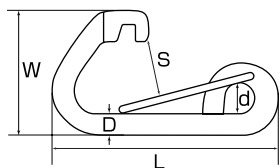

スプリングフックZ

S2430

品番	D	L	W	S	d	重量(g)	使用荷重(kg)
SZ-6	6	61	34	11	9	30	70
SZ-8	8	81	45	18	11	76	100
SZ-10	10	102	58	22	15	136	150
SZ-12	12	120	68	26	18	230	200

スプリングフックR

S24301

品番	D	L	W	S	d	重量(g)	使用荷重(kg)
SR-6	6	60	32	11	9	30	70
SR-8	8	81	45	17	12	70	100
SR-10	10	101	53	20	15	136	150
SR-12	12	120	63	23	18	230	200

スイベル

S018

品番	D	L1	L2	W1	W2	重量(g)	使用荷重(kg)
YT-4	4	51	13	19	11	20	50
YT-5	5	59	14	23	13	35	120
YT-6	6	66	15	27	15	55	180
YT-8	8	90	21	35	20	120	250
YT-9	9	102	23	39	22	200	300
YT-10	10	115	27	44	24	250	400
YT-13	13	150	33	58	33	546	900
YT-16	16	187	45	70	39	1,080	1,200
YT-19	19	229	53	82	42	1,800	1,800

スイベルアイスナップA型

S830

品番	D	L	W	S	H	d	t	重量(g)	使用荷重(kg)
A-3(3/8)	3	56	18	6	10	11	3	16	20
A-4(1/2)	4	71	23	7	13	14	4	30	30
A-5(5/8)	4	84	28	8.5	15	17	4	45	30