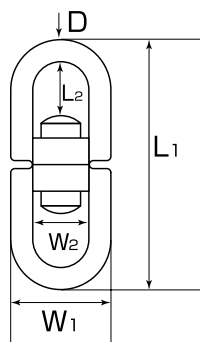

スプリングフックZ

S2430

品番	D	L	W	S	d	重量(g)	使用荷重(kg)
SZ-6	6	61	34	11	9	30	70
SZ-8	8	81	45	18	11	76	100
SZ-10	10	102	58	22	15	136	150
SZ-12	12	120	68	26	18	230	200

スプリングフックR

S24301

品番	D	L	W	S	d	重量(g)	使用荷重(kg)
SR-6	6	60	32	11	9	30	70
SR-8	8	81	45	17	12	70	100
SR-10	10	101	53	20	15	136	150
SR-12	12	120	63	23	18	230	200

スイベル

S018

品番	D	L1	L2	W1	W2	重量(g)	使用荷重(kg)
YT-4	4	51	13	19	11	20	50
YT-5	5	59	14	23	13	35	120
YT-6	6	66	15	27	15	55	180
YT-8	8	90	21	35	20	120	250
YT-9	9	102	23	39	22	200	300
YT-10	10	115	27	44	24	250	400
YT-13	13	150	33	58	33	546	900
YT-16	16	187	45	70	39	1,080	1,200
YT-19	19	229	53	82	42	1,800	1,800

スイベルアイスナップA型

S830

品番	D	L	W	S	H	d	t	重量(g)	使用荷重(kg)
A-3(3/8)	3	56	18	6	10	11	3	16	20
A-4(1/2)	4	71	23	7	13	14	4	30	30
A-5(5/8)	4	84	28	8.5	15	17	4	45	30