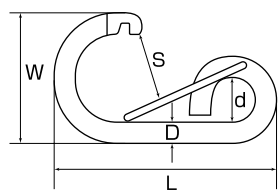

スプリングフックZ

S2430

品番	D	L	W	S	d	重量(g)	使用荷重(kg)
SZ-6	6	61	34	11	9	30	70
SZ-8	8	81	45	18	11	76	100
SZ-10	10	102	58	22	15	136	150
SZ-12	12	120	68	26	18	230	200

スプリングフックR

S24301

品番	D	L	W	S	d	重量(g)	使用荷重(kg)
SR-6	6	60	32	11	9	30	70
SR-8	8	81	45	17	12	70	100
SR-10	10	101	53	20	15	136	150
SR-12	12	120	63	23	18	230	200

スイベル

S018

品番	D	L1	L2	W1	W2	重量(g)	使用荷重(kg)
YT-4	4	51	13	19	11	20	50
YT-5	5	59	14	23	13	35	120
YT-6	6	66	15	27	15	55	180
YT-8	8	90	21	35	20	120	250
YT-9	9	102	23	39	22	200	300
YT-10	10	115	27	44	24	250	400
YT-13	13	150	33	58	33	546	900
YT-16	16	187	45	70	39	1,080	1,200
YT-19	19	229	53	82	42	1,800	1,800

スイベルアイスナップA型

S830

品番	D	L	W	S	H	d	t	重量(g)	使用荷重(kg)
A-3(3/8)	3	56	18	6	10	11	3	16	20
A-4(1/2)	4	71	23	7	13	14	4	30	30
A-5(5/8)	4	84	28	8.5	15	17	4	45	30