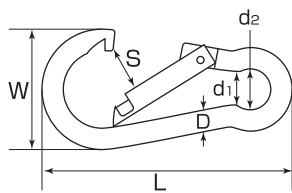

ステンレス&スチールパーツ

スプリングフックS

S2450

別名 ダルマフックとも呼ばれます。

ワンタッチで取付簡単ポピュラーな商品
(mm)

品番	D	L	W	S	d1	d2	重量(g)	使用荷重(kg)
SS-5	5	52	25	7	6	8	17	60
SS-6	6	60	30	8	6.5	9	27	80
SS-7	7	70	35	9	8	11	45	100
SS-8	8	80	40	11	9	12	65	120
SS-10	10	100	50	14	11	16	132	200
SS-11	11	120	58	17	12	19	195	250
SS-12	12	140	67	21	16	23	262	300

鉄ユニクロススプリングフックS

W2450

ワンタッチで取付簡単ポピュラーな商品
(mm)

品番	D	L	W	S	d1	d2	重量(g)	使用荷重(kg)
WS-4.5	4.5	42	20.5	6	4.5	6	6	30
WS-5	5	52	25	7	6	8	17	40
WS-6	6	60	30	7	6.5	9	27	50
WS-7	7	70	34	9	8	10	45	60
WS-8	8	80	40	11	9	12	65	70
WS-10	10	100	50	14	11	16	132	90

スプリングフックX

S2450X

(mm)

リングがあるので
チェーンやロープが
固定されます。

品番	D	L	W	S	d	重量(g)	使用荷重(kg)
SX-5	5	52	25	7	7	17	60
SX-6	6	60	30	8	8	28	80
SX-7	7	70	35	9	9	46	100
SX-8	8	80	40	11	10	67	120
SX-10	10	100	50	13	13	134	200
SX-11	11	120	58	17	16	194	250

スプリングフックS(オープン型)

S24500P

※使用方法

品番	D	L	W	S	d1	d2	重量(g)	使用荷重(kg)
SSO-5	5	55	26	15	6	8	21	70
SSO-6	6	60	30	16	7	9.5	32	100
SSO-8	8	80	41	23	9.5	12.5	72	150
SSO-10	10	100	51	27	10.5	16	138	200

※環を引くだけでロックを解除し、開閉もらくらく!