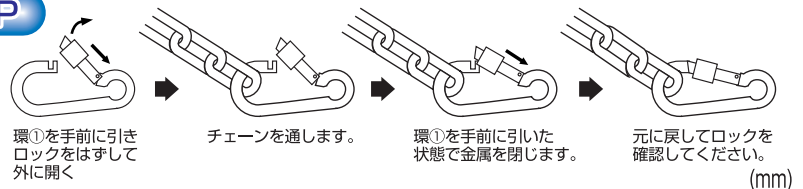

鉄ユニクロススプリングフックS

W2450

ワンタッチで取付簡単ポピュラーな商品
(mm)

品番	D	L	W	S	d1	d2	重量(g)	使用荷重(kg)
WS-4.5	4.5	42	20.5	6	4.5	6	6	30
WS-5	5	52	25	7	6	8	17	40
WS-6	6	60	30	7	6.5	9	27	50
WS-7	7	70	34	9	8	10	45	60
WS-8	8	80	40	11	9	12	65	70
WS-10	10	100	50	14	11	16	132	90

スプリングフックX

S2450X

(mm)

リングがあるので
チェーンやロープが
固定されます。

品番	D	L	W	S	d	重量(g)	使用荷重(kg)
SX-5	5	52	25	7	7	17	60
SX-6	6	60	30	8	8	28	80
SX-7	7	70	35	9	9	46	100
SX-8	8	80	40	11	10	67	120
SX-10	10	100	50	13	13	134	200
SX-11	11	120	58	17	16	194	250

スプリングフックS(オープン型)

S24500P

※使用方法

品番	D	L	W	S	d1	d2	重量(g)	使用荷重(kg)
SSO-5	5	55	26	15	6	8	21	70
SSO-6	6	60	30	16	7	9.5	32	100
SSO-8	8	80	41	23	9.5	12.5	72	150
SSO-10	10	100	51	27	10.5	16	138	200

※環を引くだけでロックを解除し、開閉もらくらく!

※開口部が大きく開き、使いやすい!

※外開きなので外部からの力で不用意に開く心配がありません。