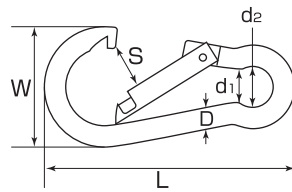

ステンレス&スチールパーツ

スプリングフックS

S2450

別名 ダルマフックとも呼ばれます。

ワンタッチで取付簡単ポピュラーな商品
(mm)

品番	D	L	W	S	d1	d2	重量(g)	使用荷重(kg)
SS-5	5	52	25	7	6	8	17	60
SS-6	6	60	30	8	6.5	9	27	80
SS-7	7	70	35	9	8	11	45	100
SS-8	8	80	40	11	9	12	65	120
SS-10	10	100	50	14	11	16	132	200
SS-11	11	120	58	17	12	19	195	250
SS-12	12	140	67	21	16	23	262	300

鉄ユニクロススプリングフックS

W2450

ワンタッチで取付簡単ポピュラーな商品
(mm)

品番	D	L	W	S	d1	d2	重量(g)	使用荷重(kg)
WS-4.5	4.5	42	20.5	6	4.5	6	6	30
WS-5	5	52	25	7	6	8	17	40
WS-6	6	60	30	7	6.5	9	27	50
WS-7	7	70	34	9	8	10	45	60
WS-8	8	80	40	11	9	12	65	70
WS-10	10	100	50	14	11	16	132	90

スプリングフックX

S2450X

(mm)

リングがあるので
チェーンやロープが
固定されます。

品番	D	L	W	S	d	重量(g)	使用荷重(kg)
SX-5	5	52	25	7	7	17	60
SX-6	6	60	30	8	8	28	80
SX-7	7	70	35	9	9	46	100
SX-8	8	80	40	11	10	67	120
SX-10	10	100	50	13	13	134	200
SX-11	11	120	58	17	16	194	250

スプリングフックS(オープン型)

S24500P

※使用方法

品番	D	L	W	S	d1	d2	重量(g)	使用荷重(kg)
SSO-5	5	55	26	15	6	8	21	70
SSO-6	6	60	30	16	7	9.5	32	100
SSO-8	8	80	41	23	9.5	12.5	72	150
SSO-10	10	100	51	27	10.5	16	138	200

※環を引くだけでロックを解除し、開閉もらくらく!