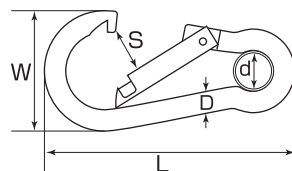

ステンレス&スチールパーツ

スプリングフックS

S2450

別名 ダルマフックとも呼ばれます。

ワンタッチで取付簡単ポピュラーな商品
(mm)

品番	D	L	W	S	d1	d2	重量(g)	使用荷重(kg)
SS-5	5	52	25	7	6	8	17	60
SS-6	6	60	30	8	6.5	9	27	80
SS-7	7	70	35	9	8	11	45	100
SS-8	8	80	40	11	9	12	65	120
SS-10	10	100	50	14	11	16	132	200
SS-11	11	120	58	17	12	19	195	250
SS-12	12	140	67	21	16	23	262	300

鉄ユニクロススプリングフックS

W2450

ワンタッチで取付簡単ポピュラーな商品
(mm)

品番	D	L	W	S	d1	d2	重量(g)	使用荷重(kg)
WS-4.5	4.5	42	20.5	6	4.5	6	6	30
WS-5	5	52	25	7	6	8	17	40
WS-6	6	60	30	7	6.5	9	27	50
WS-7	7	70	34	9	8	10	45	60
WS-8	8	80	40	11	9	12	65	70
WS-10	10	100	50	14	11	16	132	90

スプリングフックX

S2450X

(mm)

リングがあるので
チェーンやロープが
固定されます。

品番	D	L	W	S	d	重量(g)	使用荷重(kg)
SX-5	5	52	25	7	7	17	60
SX-6	6	60	30	8	8	28	80
SX-7	7	70	35	9	9	46	100
SX-8	8	80	40	11	10	67	120
SX-10	10	100	50	13	13	134	200
SX-11	11	120	58	17	16	194	250

スプリングフックS(オープン型)

S24500P

※使用方法

品番	D	L	W	S	d1	d2	重量(g)	使用荷重(kg)
SSO-5	5	55	26	15	6	8	21	70
SSO-6	6	60	30	16	7	9.5	32	100
SSO-8	8	80	41	23	9.5	12.5	72	150
SSO-10	10	100	51	27	10.5	16	138	200

※環を引くだけでロックを解除し、開閉もらくらく!