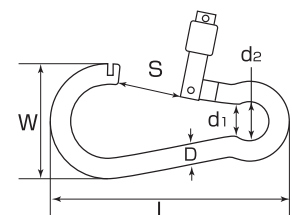

ステンレス&スチールパーツ

スプリングフックS

S2450

別名 ダルマフックとも呼ばれます。

ワンタッチで取付簡単ポピュラーな商品
(mm)

品番	D	L	W	S	d1	d2	重量(g)	使用荷重(kg)
SS-5	5	52	25	7	6	8	17	60
SS-6	6	60	30	8	6.5	9	27	80
SS-7	7	70	35	9	8	11	45	100
SS-8	8	80	40	11	9	12	65	120
SS-10	10	100	50	14	11	16	132	200
SS-11	11	120	58	17	12	19	195	250
SS-12	12	140	67	21	16	23	262	300

鉄ユニクロススプリングフックS

W2450

ワンタッチで取付簡単ポピュラーな商品
(mm)

品番	D	L	W	S	d1	d2	重量(g)	使用荷重(kg)
WS-4.5	4.5	42	20.5	6	4.5	6	6	30
WS-5	5	52	25	7	6	8	17	40
WS-6	6	60	30	7	6.5	9	27	50
WS-7	7	70	34	9	8	10	45	60
WS-8	8	80	40	11	9	12	65	70
WS-10	10	100	50	14	11	16	132	90

スプリングフックX

S2450X

(mm)

リングがあるので
チェーンやロープが
固定されます。

品番	D	L	W	S	d	重量(g)	使用荷重(kg)
SX-5	5	52	25	7	7	17	60
SX-6	6	60	30	8	8	28	80
SX-7	7	70	35	9	9	46	100
SX-8	8	80	40	11	10	67	120
SX-10	10	100	50	13	13	134	200
SX-11	11	120	58	17	16	194	250

スプリングフックS(オープン型)

S24500P

※使用方法

品番	D	L	W	S	d1	d2	重量(g)	使用荷重(kg)
SSO-5	5	55	26	15	6	8	21	70
SSO-6	6	60	30	16	7	9.5	32	100
SSO-8	8	80	41	23	9.5	12.5	72	150
SSO-10	10	100	51	27	10.5	16	138	200

※環を引くだけでロックを解除し、開閉もらくらく!