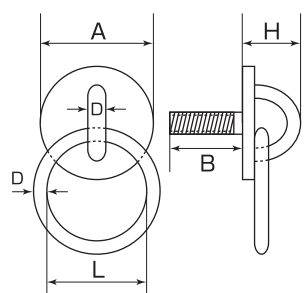

ダイヤモンドアイ

S3211

品番	D	A1	A2	B1	B2	H	h	W	d	重量(g)	使用荷重(kg)
DI-5	5	37	24	59	46	22	12	14	4.2	32	15
DI-6	6	40	27	64	51	25	15	18	4.2	44	20
DI-8	8	50	34	80	65	33	20	21	5.2	75	30

ダイヤモンドアイ丸カン

S3201

品番	D	L	A1	A2	B1	B2	H	d	重量(g)	使用荷重(kg)
DIR-5	5	30	37	24	59	46	22	4.2	50	15
DIR-6	6	35	40	27	64	51	25	4.2	72	20
DIR-8	8	45	50	34	80	65	33	5.2	142	30

ネジ込みラウンドアイ (アンカープラグ付)

S3215

品番	D	A	H	h	W	B	捻径	ドリル径	重量(g)	使用荷重(kg)
RB-5	5	33	19	11.5	15	19	M-6	11	25	15
RB-6	6	40	25	17	18	24	M-8	14	42	20
RB-8	8	50	32	20	22	27	M-10	18	80	30

※アンカープラグ
スリーブ：亜鉛ダイキャスト
テーパナット：亜鉛ダイキャスト、真ちゅうメッキ

ネジ込みラウンドアイ丸カン (アンカープラグ付)

S3205

品番	D	L	A	H	B	捻径	ドリル径	重量(g)	使用荷重(kg)
RBR-5	5	25	33	19	19	M-6	11	25	15
RBR-6	6	30	40	25	24	M-8	14	42	20
RBR-8	8	50	50	32	27	M-10	18	80	30

※アンカープラグ
スリーブ：亜鉛ダイキャスト
テーパナット：亜鉛ダイキャスト、真ちゅうメッキ