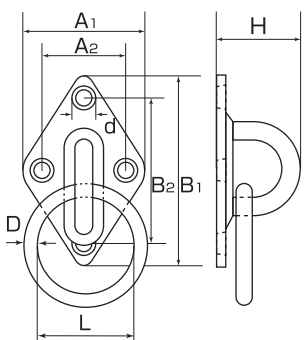

ダイヤモンドアイ

S3211

品番	D	A1	A2	B1	B2	H	h	W	d	重量(g)	使用荷重(kg)
DI-5	5	37	24	59	46	22	12	14	4.2	32	15
DI-6	6	40	27	64	51	25	15	18	4.2	44	20
DI-8	8	50	34	80	65	33	20	21	5.2	75	30

ダイヤモンドアイ丸カン

S3201

品番	D	L	A1	A2	B1	B2	H	d	重量(g)	使用荷重(kg)
DIR-5	5	30	37	24	59	46	22	4.2	50	15
DIR-6	6	35	40	27	64	51	25	4.2	72	20
DIR-8	8	45	50	34	80	65	33	5.2	142	30

ネジ込みラウンドアイ (アンカープラグ付)

S3215

品番	D	A	H	h	W	B	捻径	ドリル径	重量(g)	使用荷重(kg)
RB-5	5	33	19	11.5	15	19	M-6	11	25	15
RB-6	6	40	25	17	18	24	M-8	14	42	20
RB-8	8	50	32	20	22	27	M-10	18	80	30

※アンカープラグ
スリーブ：亜鉛ダイキャスト
テーパナット：亜鉛ダイキャスト、真ちゅうメッキ

ネジ込みラウンドアイ丸カン (アンカープラグ付)

S3205

品番	D	L	A	H	B	捻径	ドリル径	重量(g)	使用荷重(kg)
RBR-5	5	25	33	19	19	M-6	11	25	15
RBR-6	6	30	40	25	24	M-8	14	42	20
RBR-8	8	50	50	32	27	M-10	18	80	30

※アンカープラグ
スリーブ：亜鉛ダイキャスト
テーパナット：亜鉛ダイキャスト、真ちゅうメッキ