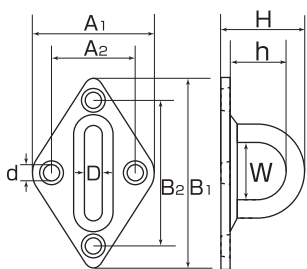

ダイヤモンドアイ

S3211

品番	D	A1	A2	B1	B2	H	h	W	d	重量(g)	使用荷重(kg)
DI-5	5	37	24	59	46	22	12	14	4.2	32	15
DI-6	6	40	27	64	51	25	15	18	4.2	44	20
DI-8	8	50	34	80	65	33	20	21	5.2	75	30

ダイヤモンドアイ丸カン

S3201

品番	D	L	A1	A2	B1	B2	H	d	重量(g)	使用荷重(kg)
DIR-5	5	30	37	24	59	46	22	4.2	50	15
DIR-6	6	35	40	27	64	51	25	4.2	72	20
DIR-8	8	45	50	34	80	65	33	5.2	142	30

ネジ込みラウンドアイ (アンカープラグ付)

S3215

品番	D	A	H	h	W	B	捻径	ドリル径	重量(g)	使用荷重(kg)
RB-5	5	33	19	11.5	15	19	M-6	11	25	15
RB-6	6	40	25	17	18	24	M-8	14	42	20
RB-8	8	50	32	20	22	27	M-10	18	80	30

※アンカープラグ
スリーブ：亜鉛ダイキャスト
テーパナット：亜鉛ダイキャスト、真ちゅうメッキ

ネジ込みラウンドアイ丸カン (アンカープラグ付)

S3205

品番	D	L	A	H	B	捻径	ドリル径	重量(g)	使用荷重(kg)
RBR-5	5	25	33	19	19	M-6	11	25	15
RBR-6	6	30	40	25	24	M-8	14	42	20
RBR-8	8	50	50	32	27	M-10	18	80	30

※アンカープラグ
スリーブ：亜鉛ダイキャスト
テーパナット：亜鉛ダイキャスト、真ちゅうメッキ