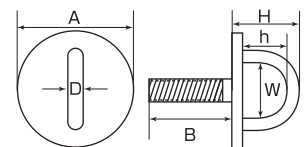

ダイヤモンドアイ

S3211

品番	D	A1	A2	B1	B2	H	h	W	d	重量(g)	使用荷重(kg)
DI-5	5	37	24	59	46	22	12	14	4.2	32	15
DI-6	6	40	27	64	51	25	15	18	4.2	44	20
DI-8	8	50	34	80	65	33	20	21	5.2	75	30

ダイヤモンドアイ丸カン

S3201

品番	D	L	A1	A2	B1	B2	H	d	重量(g)	使用荷重(kg)
DIR-5	5	30	37	24	59	46	22	4.2	50	15
DIR-6	6	35	40	27	64	51	25	4.2	72	20
DIR-8	8	45	50	34	80	65	33	5.2	142	30

ネジ込みラウンドアイ (アンカープラグ付)

S3215

品番	D	A	H	h	W	B	捻径	ドリル径	重量(g)	使用荷重(kg)
RB-5	5	33	19	11.5	15	19	M-6	11	25	15
RB-6	6	40	25	17	18	24	M-8	14	42	20
RB-8	8	50	32	20	22	27	M-10	18	80	30

※アンカープラグ
スリーブ：亜鉛ダイキャスト
テーパナット：亜鉛ダイキャスト、真ちゅうメッキ

ネジ込みラウンドアイ丸カン (アンカープラグ付)

S3205

品番	D	L	A	H	B	捻径	ドリル径	重量(g)	使用荷重(kg)
RBR-5	5	25	33	19	19	M-6	11	25	15
RBR-6	6	30	40	25	24	M-8	14	42	20
RBR-8	8	50	50	32	27	M-10	18	80	30

※アンカープラグ
スリーブ：亜鉛ダイキャスト
テーパナット：亜鉛ダイキャスト、真ちゅうメッキ