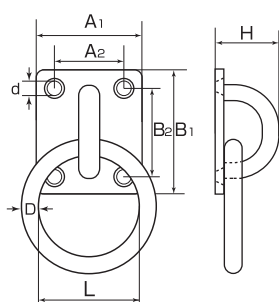

アイプレート

S321

品番	D	A1	A2	B1	B2	H	h	W	d	重量(g)	使用荷重(kg)
IP-5	5	30	18	34	22	22	14	15	4.2	23	15
IP-6	6	34	20	40	25	26	17	19	5.2	35	20
IP-8	8	39	25	50	35	32	21	22	5.2	65	30

(mm)

アイプレート丸カン

S320

旧品名 座付丸環

品番	D	L	A1	A2	B1	B2	H	d	重量(g)	使用荷重(kg)
PR-5	5	30	30	18	35	22	22	4.2	39	15
PR-6	6	40	34	20	40	25	26	5.2	69	20
PR-8	8	45	39	25	50	35	32	5.2	131	30

(mm)

パッドアイ

S321NEW

狭い所でも取付可能な省スペース設計
(mm)

品番	D	A	B1	B2	H	h	W	d	重量(g)	使用荷重(kg)
PD-5	5	16	54	38	20	13	14	4.2	15	15
PD-6	6	20	65	46	26	18	18	5.2	27	20
PD-8	8	26	80	56	32	21	23	5.2	67	30
PD-9	8	32	100	73	38	26	25	6.2	104	60

パッドアイ丸カン

S3202

狭い所でも取付可能な省スペース設計
(mm)

品番	D	L	A	B1	B2	H	d	重量(g)	使用荷重(kg)
PDR-5	5	30	16	54	38	20	4.2	32	15
PDR-6	6	40	20	65	46	26	5.2	61	20
PDR-8	8	50	26	80	56	32	5.2	140	30
PDR-9	9	60	32	100	73	38	6.2	216	60