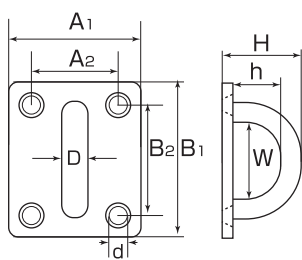

アイプレート

S321

品番	D	A1	A2	B1	B2	H	h	W	d	重量(g)	使用荷重(kg)
IP-5	5	30	18	34	22	22	14	15	4.2	23	15
IP-6	6	34	20	40	25	26	17	19	5.2	35	20
IP-8	8	39	25	50	35	32	21	22	5.2	65	30

(mm)

アイプレート丸カン

S320

旧品名 座付丸環

品番	D	L	A1	A2	B1	B2	H	d	重量(g)	使用荷重(kg)
PR-5	5	30	30	18	35	22	22	4.2	39	15
PR-6	6	40	34	20	40	25	26	5.2	69	20
PR-8	8	45	39	25	50	35	32	5.2	131	30

(mm)

パッドアイ

S321NEW

狭い所でも取付可能な省スペース設計
(mm)

品番	D	A	B1	B2	H	h	W	d	重量(g)	使用荷重(kg)
PD-5	5	16	54	38	20	13	14	4.2	15	15
PD-6	6	20	65	46	26	18	18	5.2	27	20
PD-8	8	26	80	56	32	21	23	5.2	67	30
PD-9	8	32	100	73	38	26	25	6.2	104	60

パッドアイ丸カン

S3202

狭い所でも取付可能な省スペース設計
(mm)

品番	D	L	A	B1	B2	H	d	重量(g)	使用荷重(kg)
PDR-5	5	30	16	54	38	20	4.2	32	15
PDR-6	6	40	20	65	46	26	5.2	61	20
PDR-8	8	50	26	80	56	32	5.2	140	30
PDR-9	9	60	32	100	73	38	6.2	216	60