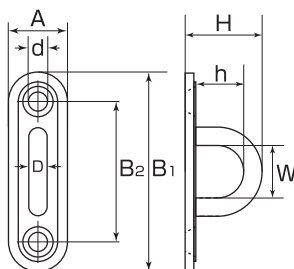

アイプレート

S321

品番	D	A1	A2	B1	B2	H	h	W	d	重量(g)	使用荷重(kg)
IP-5	5	30	18	34	22	22	14	15	4.2	23	15
IP-6	6	34	20	40	25	26	17	19	5.2	35	20
IP-8	8	39	25	50	35	32	21	22	5.2	65	30

(mm)

アイプレート丸カン

S320

旧品名 座付丸環

品番	D	L	A1	A2	B1	B2	H	d	重量(g)	使用荷重(kg)
PR-5	5	30	30	18	35	22	22	4.2	39	15
PR-6	6	40	34	20	40	25	26	5.2	69	20
PR-8	8	45	39	25	50	35	32	5.2	131	30

(mm)

パッドアイ

S321NEW

狭い所でも取付可能な省スペース設計
(mm)

品番	D	A	B1	B2	H	h	W	d	重量(g)	使用荷重(kg)
PD-5	5	16	54	38	20	13	14	4.2	15	15
PD-6	6	20	65	46	26	18	18	5.2	27	20
PD-8	8	26	80	56	32	21	23	5.2	67	30
PD-9	8	32	100	73	38	26	25	6.2	104	60

パッドアイ丸カン

S3202

狭い所でも取付可能な省スペース設計
(mm)

品番	D	L	A	B1	B2	H	d	重量(g)	使用荷重(kg)
PDR-5	5	30	16	54	38	20	4.2	32	15
PDR-6	6	40	20	65	46	26	5.2	61	20
PDR-8	8	50	26	80	56	32	5.2	140	30
PDR-9	9	60	32	100	73	38	6.2	216	60