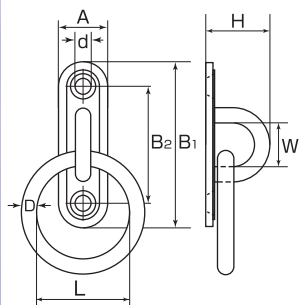

アイプレート

S321

品番	D	A1	A2	B1	B2	H	h	W	d	重量(g)	使用荷重(kg)
IP-5	5	30	18	34	22	22	14	15	4.2	23	15
IP-6	6	34	20	40	25	26	17	19	5.2	35	20
IP-8	8	39	25	50	35	32	21	22	5.2	65	30

(mm)

アイプレート丸カン

S320

旧品名 座付丸環

品番	D	L	A1	A2	B1	B2	H	d	重量(g)	使用荷重(kg)
PR-5	5	30	30	18	35	22	22	4.2	39	15
PR-6	6	40	34	20	40	25	26	5.2	69	20
PR-8	8	45	39	25	50	35	32	5.2	131	30

(mm)

パッドアイ

S321NEW

狭い所でも取付可能な省スペース設計
(mm)

品番	D	A	B1	B2	H	h	W	d	重量(g)	使用荷重(kg)
PD-5	5	16	54	38	20	13	14	4.2	15	15
PD-6	6	20	65	46	26	18	18	5.2	27	20
PD-8	8	26	80	56	32	21	23	5.2	67	30
PD-9	8	32	100	73	38	26	25	6.2	104	60

パッドアイ丸カン

S3202

狭い所でも取付可能な省スペース設計
(mm)

品番	D	L	A	B1	B2	H	d	重量(g)	使用荷重(kg)
PDR-5	5	30	16	54	38	20	4.2	32	15
PDR-6	6	40	20	65	46	26	5.2	61	20
PDR-8	8	50	26	80	56	32	5.2	140	30
PDR-9	9	60	32	100	73	38	6.2	216	60