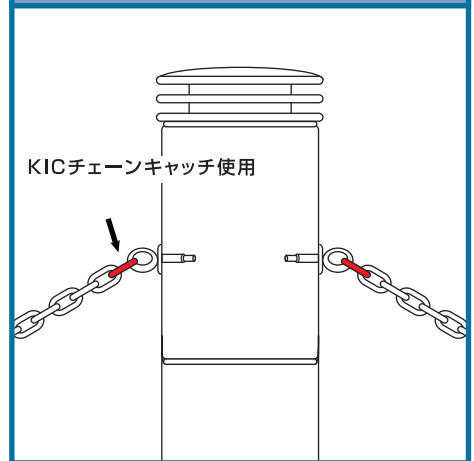

KICチェーンキャッチ (PAT.)

■SUS304

菊形レンチ採用でワリ環の不便さを解消しました。

従来のワリ環が不要

(mm)

品番	線径	外長	外巾	重量(g)	参考安全荷重(kg)	適用レンチ
KICC-5	5	37	17	12	50	T-8
KICC-6	6	43	20	20	70	T-10
KICC-7	7	50	25	34	90	T-10
KICC-8	8	54	27	48	100	T-20
KICC-9	9	57	30	56	150	T-20
KICC-10	10	60	35	78	200	T-20
KICC-11	11	66	39	100	250	T-20
KICC-13	13	78	46	168	300	T-20
KICC-16	16	96	56	310	350	T-20

施工例

【KIC専用レンチ】

品番
T-8
T-10
T-20

※専用レンチは別売りとなっております。

- 取付け簡単、しかも専用レンチ使用の為、盗難防止に役立ちます。
- スリング等には適していませんので使用しないで下さい。■ネジがゆるまないようにご注意下さい。
- 装飾品以外でご使用の場合、不適切な使用などに起因する損害については、当社では責任を負いかねる場合がございます。