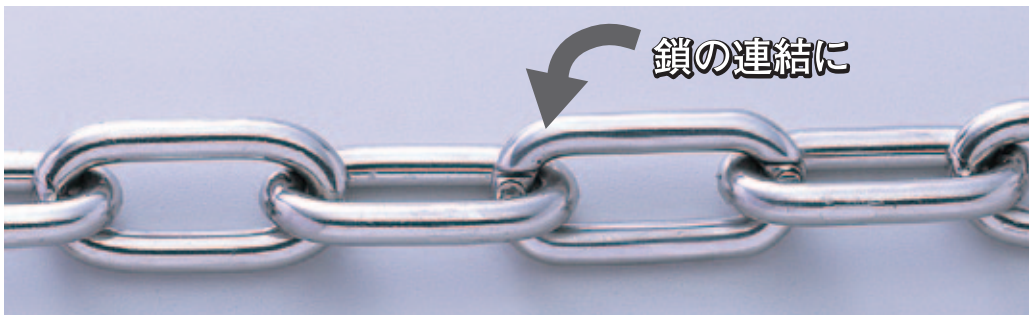

KICチェーンキャッチ (PAT.)

■SUS304

菊形レンチ採用でワリ環の不便さを解消しました。

従来のワリ環が不要

(mm)

品番	線径	外長	外巾	重量(g)	参考安全荷重(kg)	適用レンチ
KICC-5	5	37	17	12	50	T-8
KICC-6	6	43	20	20	70	T-10
KICC-7	7	50	25	34	90	T-10
KICC-8	8	54	27	48	100	T-20
KICC-9	9	57	30	56	150	T-20
KICC-10	10	60	35	78	200	T-20
KICC-11	11	66	39	100	250	T-20
KICC-13	13	78	46	168	300	T-20
KICC-16	16	96	56	310	350	T-20

施工例

【KIC専用レンチ】

品番
T-8
T-10
T-20

※専用レンチは別売りとなっております。

- 取付け簡単、しかも専用レンチ使用の為、盗難防止に役立ちます。
- スリング等には適していませんので使用しないで下さい。■ネジがゆるまないようにご注意下さい。
- 装飾品以外でご使用の場合、不適切な使用などに起因する損害については、当社では責任を負いかねる場合がございます。